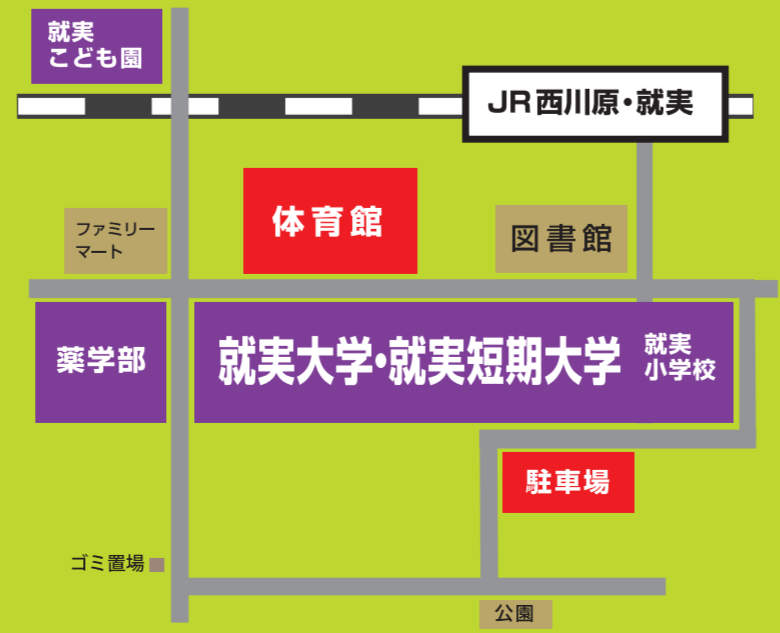

きてみてあそぼうでえ!!

就実

対象
子ども(就学前) &
保護者

やんちゃキッズ

SHUJITSU
YANCHA KIDS

2017年度の日程

*変更がある場合は、下記のホームページでご案内します。

前期	後期
2017年 5月27日(土)	11月25日(土)
7月1日(土)	2018年 1月20日(土)

開場 9:30 開演 10:00~11:30
※当日 7:00 時点で「大雨」「洪水」「暴風」等の警報発令時は中止

●公演(前半)
手あそび、パネルシアター
リズム体操、オペレッタ

●交流広場(後半)
新聞シャワー、伝承あそび
運動あそび、身長・体重測定コーナー
ダンボールハウス、お絵描き、手作りおもちゃなど

in
就実短期大学
体育館2階アリーナ
入場無料
(予約不要)

各プログラムは、右下のホームページを見てね!!

おじいちゃん、おばあちゃんも
ぜひ、お越しください!

アクセスマップ

学内マップ

就実やんちゃキッズ ~きてみてあそぼうでえ~

主催: 就実短期大学 幼児教育学科
子育て支援ボランティアグループ
後援: 岡山県、岡山県教育委員会、岡山市教育委員会

お問い合わせ先 〒703-8516 岡山市中区西川原 1-6-1
Tel. 086-271-8121 (教務課分室) Fax. 086-271-8122

<http://www.shujitsu.ac.jp>