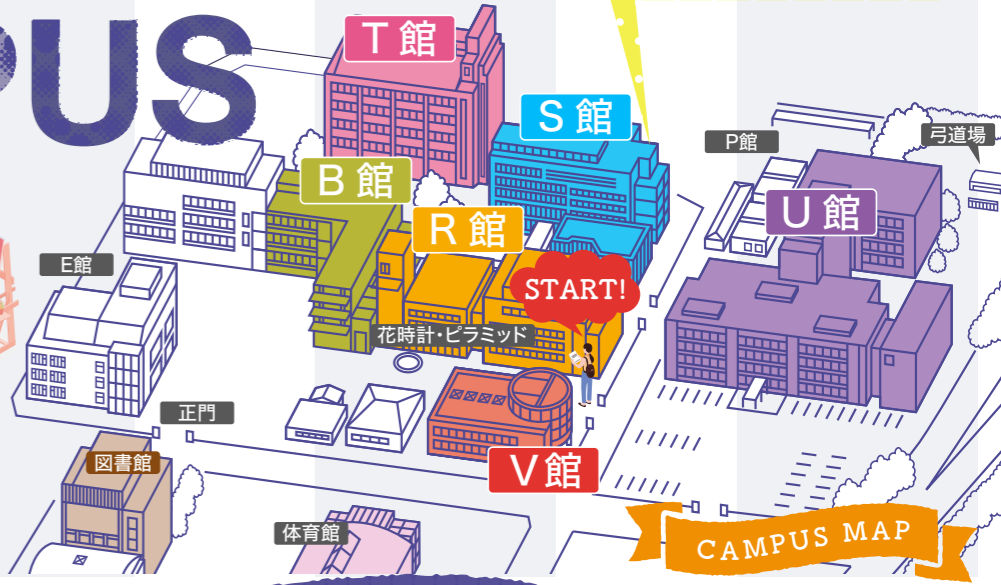

LINE QRコード

Instagram QRコード

就実の最新情報をお届け!

就実入試対策講座 入試相談会

先着250名

10/5 土

会場 就実大学・就実短期大学
B館1階106講義室

開催時間 10:00～13:00

下記QRコードよりお申し込みください。

就実おいでよスタッフがご案内します!

就実カラーの紫Tシャツが自印!

就実おいでよスタッフとは、就実大学・就実短期大学の
広報を支えるために結成した学生ボランティアスタッフです。
オープンキャンパスの運営やフリートーク、学生主催イベント、
キャンパスツアーなどを実施!
分からないことがあれば、何でもお気軽にお声がけください!

就実大学・就実短期大学

〒703-8516 岡山市中区西川原1-6-1
【入試課】 TEL.086-271-8118 FAX.086-271-8260
E-mail: nyushi@shujitsu.ac.jp

就実大学 人文科学部 表現文化学科/実践英語学科/総合歴史学科
教育学部 初等教育学科/教育心理学科
経営学部 経営学科
薬学部 薬学科

就実短期大学 幼児教育学科/生活実践科学科

Shujitsu OPEN CAMPUS 2019

8/24 [SAT] - 25 [SUN]
10:00-14:00 (受付開始 9:30)

WEBからアンケートに回答していただくと
就実オリジナル
就実せんべい
プレゼント!

※なくなり次第終了します

受け取り場所 S館1階

QRコード

目的別でモデルコースをチェックしよう!

就実満喫コース

迷ったらコレ!

9:30 V館1階 受付

9:35 B館106 オープンキャンパスの楽しみ方