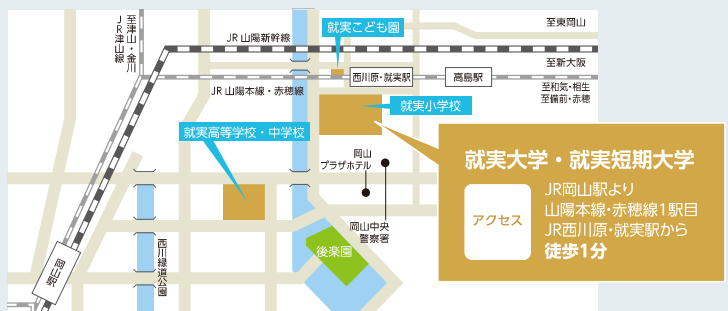

**3名**

[公立学校・園養護教諭]

**7名**

[公立特別支援学校教諭]

**4名**

(合格率80.0%)

就実大学・就実短期大学  
<https://www.shujitsu.ac.jp/>

〒703-8516 岡山市中区西川原 1-6-1