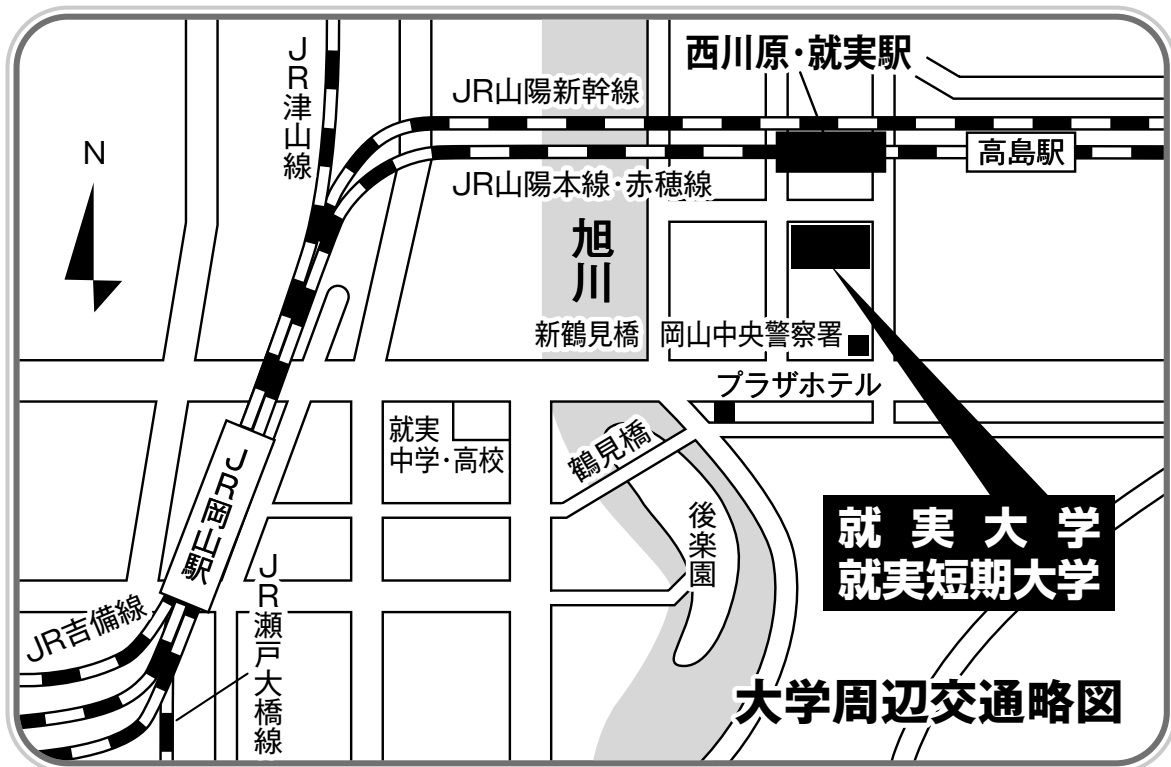

尼神インター

10/26(土)
15:30~

ゆにばーす

10/27(日)
11:00~

ロッチ

藤川千愛
ライブ

10/27(日)
15:00~

駐車場はございません。ご来場の際は、公共交通機関をご利用ください。

西川原・就実駅時刻表 <JR山陽本線・赤穂線>

姫路方面		播州赤穂方面		岡山・福山・新見方面	
10:15	相生	10:27	播州赤穂	10:02	福山
10:50	和気	11:00	播州赤穂	10:09	岡山
11:16	相生	11:27	長船	10:29	備中高梁
11:46	和気	11:58	播州赤穂	10:34	岡山
12:17	相生	12:27	長船	10:58	岡山
12:53	和気	12:58	播州赤穂	11:04	糸崎
13:16	相生	13:27	長船	11:29	備中高梁
13:53	和気	13:58	播州赤穂	11:34	岡山
14:15	相生	14:27	長船	11:58	福山
14:54	和気	14:59	播州赤穂	12:06	岡山
15:14	相生	15:27	長船	12:28	新見
15:45	相生	15:58	播州赤穂	12:34	岡山
16:15	相生	16:22	長船	12:57	岡山
—	—	16:38	播州赤穂	13:02	岡山
16:47	姫路	17:00	備前片上	13:28	備中高梁
17:11	姫路	17:30	備前片上	13:33	岡山
17:38	吉永	17:52	播州赤穂	13:57	岡山
18:03	姫路	18:21	播州赤穂	14:04	岡山
18:32	三石	18:47	長船	14:27	備中高梁

2019年3月16日現在

交通の便 ●JR西川原・就実駅下車 徒歩1分

【ご来場について(お願い)】

- ・本学には駐車場はありません。公共交通機関をご利用のうえご来場ください。
- ・学内では飲酒は出来ません。
- ・ペットをお連れになつてのご来場は出来ません。
- ・敷地内、全面禁煙です。