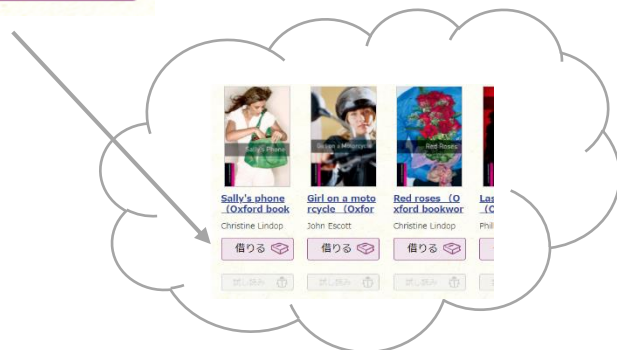

# ライブラリエ 就実LibrariE

就実大学・就実短期大学の学生および教職員の皆さんへ

## ログイン方法

ID：学内PCログイン時と同じID

PW：初期PW (sj123456) →その後 各自でPWの変更を行ってください

## 本の借り方

・読みたい本の **借りる** ボタンをクリック！

貸出上限冊数	5冊まで
貸出期間	14日間