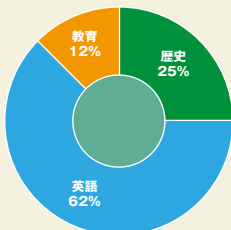

フィギュアスケート同好会

〈活動情報〉

活動日また時間については決まっていません。
部員は各々岡山国際スケートリンクの一般営業時間に練習しています。
また、クラブやフィギュアスケート連盟に登録している部員は個人で入っているチームの貸切練習や県のフィギュアスケート連盟が規定する強化練習に参加しています。

〈活動内容〉

普段の活動

大会に出場する部員は大会やチームの練習をメインにやっています。大学で同好会に入った部員は、元々フィギュアスケートに携わっていた部員が教えて練習します。また、中四国九州の大学生が集まって開催する中四国九州インカレの出場(任意)があります。

学科比率

計：8人
男女比率
男7：女1

男子 7(経験者 2 未経験者 5)
女子 1(未経験者 1)

SNS はないですが
s1522035kv@shujitsu.ac.jp (部長：鈴木空)
に連絡いただければメールの返信や
同好会の説明などを個人的に
することができます。