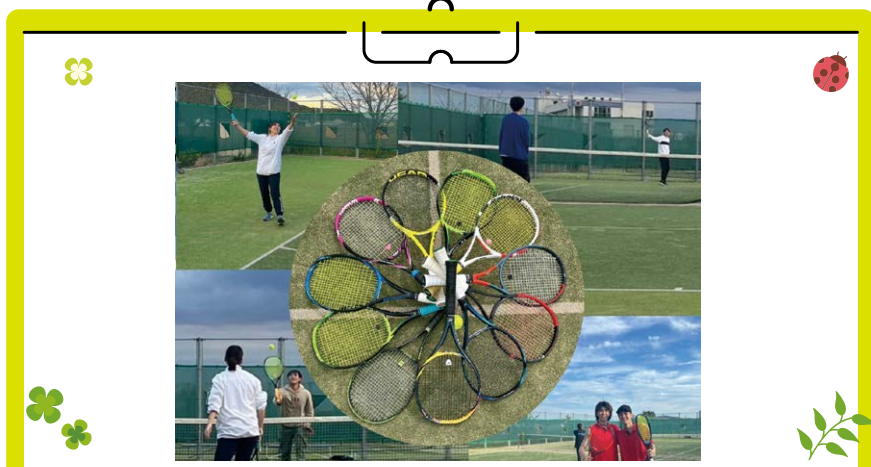

## 〈活動情報〉

活動日	金曜日、土曜日
活動時間	16:00~18:00 (金) 14:00~16:00 (土)
活動場所	祇園テニスコート

## 〈活動内容〉

普段の活動  
基本的にはラリーや試合形式でテニスを楽しんでいます。その日毎に自由にメニューを決めているので、ボレーやサーブ、スマッシュを中心に練習することもあります。