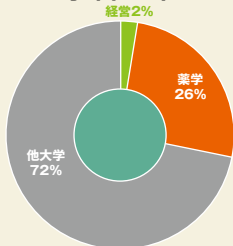

学科比率

計：39人
男女比率
男 29：女 10