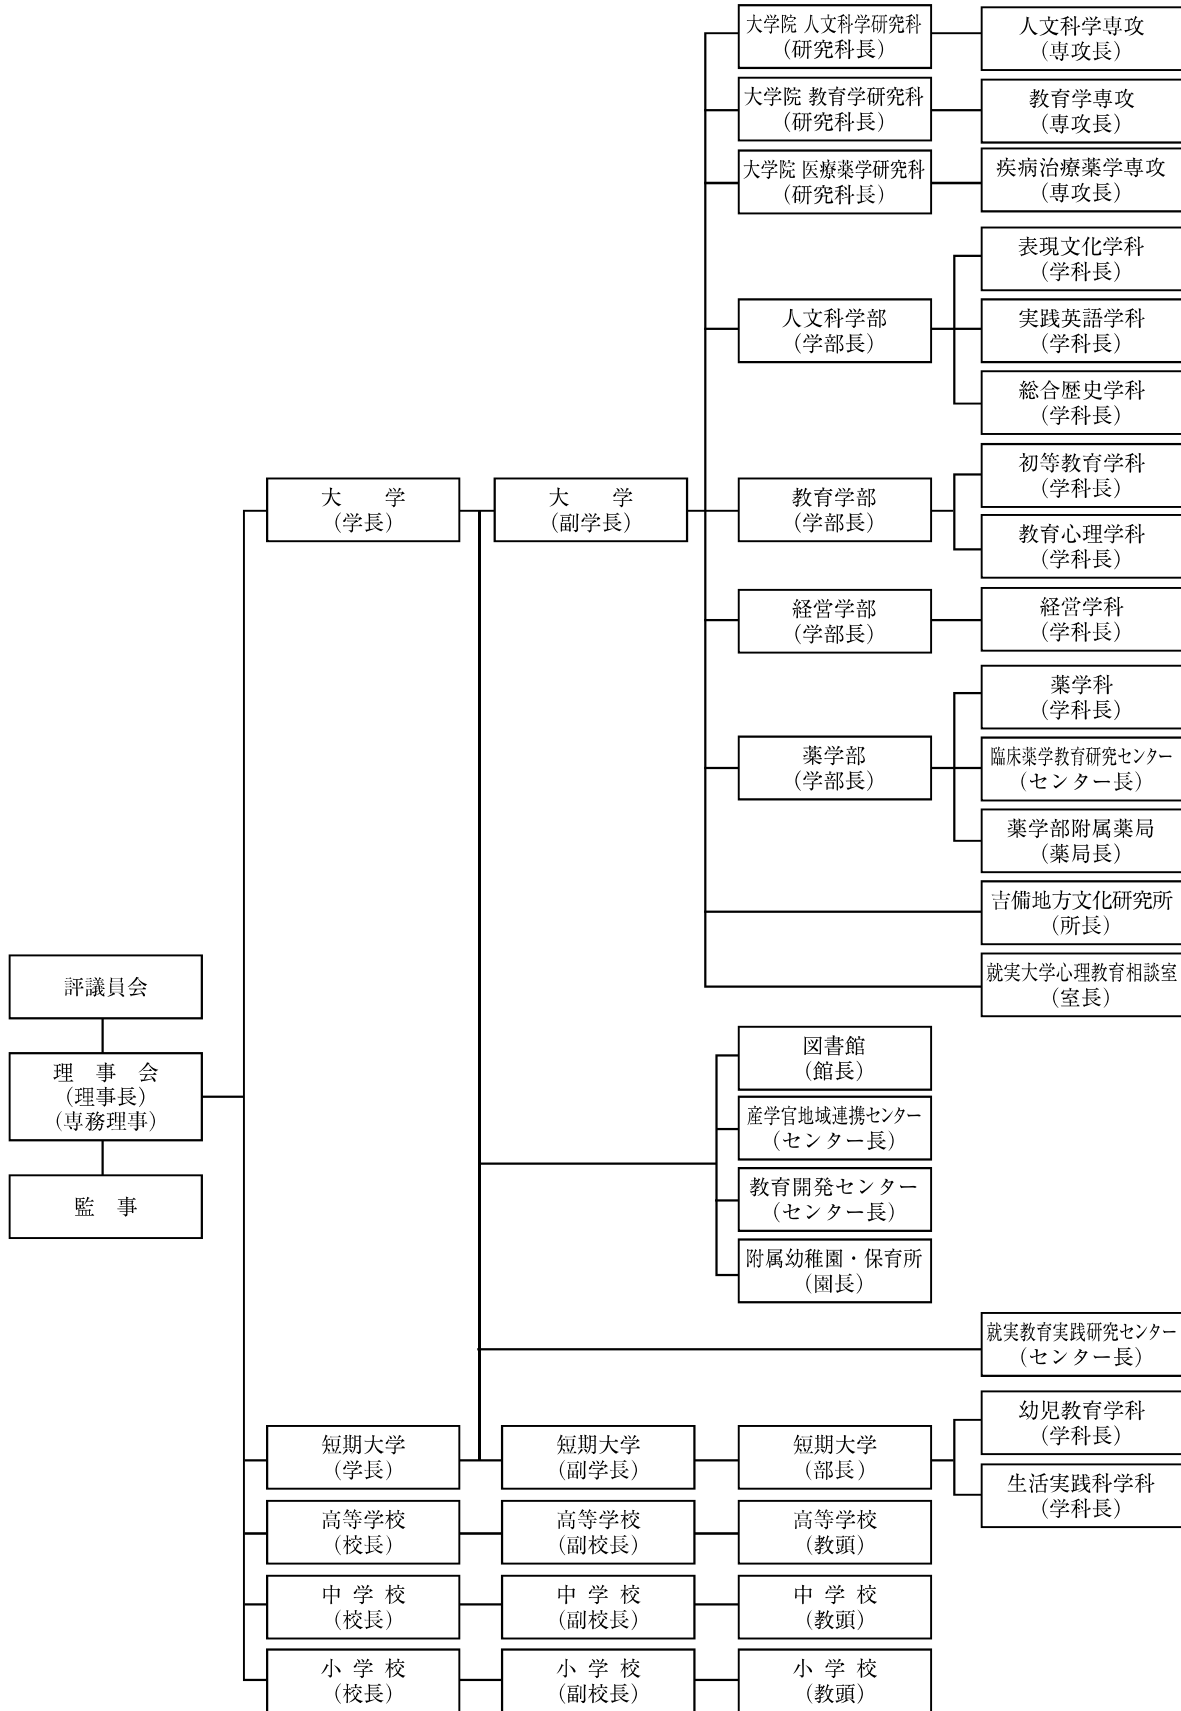

# 学園組織

## 学校法人就実学園教学組織

(元. 5. 1 現在)