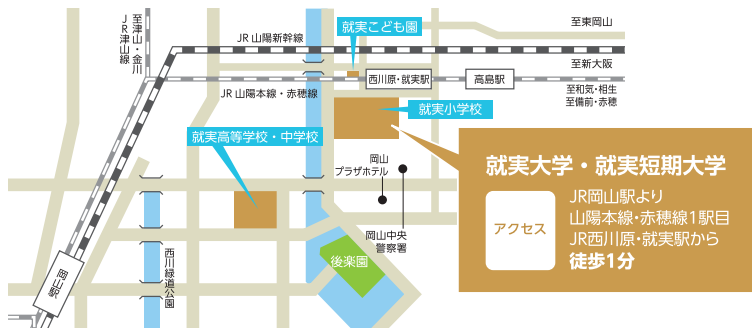

選んで相談可!

気軽に相談したい方にオススメ!

LINE@ 個別進学相談会

LINEでチャット形式の個別相談ができます。「お友だち」登録して、気になる点等をお気軽にご相談ください。

内定者紹介サイト開設

就職活動の現状や学生の思いなど、内定者の体験記を集めた「内定者紹介サイト」を開設。ぜひ参考にしてください。

Topic!
新A・D館完成!!

2021年3月に本学の伝統を継承し、未来へはばたく新しい学園のシンボルとなる新A・D館が完成しました。建物内には、学生の実践力を高める学修・発信・協働・交流の場として、大学と学生がともに発展と成長をしながら世界へ一歩一歩歩いていく象徴としての「ひかりてらす」をはじめ大講義室・情報教室・学習室・ピアノ練習室・研究室等の施設を設けています。

また、西川原・就実駅から新A・D館まで、学園の117年の歩みとこれからの飛躍をイメージした約120mにわたるプロムナードを整備。

新しい建物とともにさらなる飛躍を目指し、今後も建学精神「去華就実」のもとに地域社会の発展に貢献できる有為な人材を輩出していきます。

就実大学・就実短期大学

<https://www.shujitsu.ac.jp/>

〒703-8516 岡山市中区西川原1-6-1
[入試課] TEL.086-271-8118 FAX.086-271-8260
E-mail: nyushi@shujitsu.ac.jp