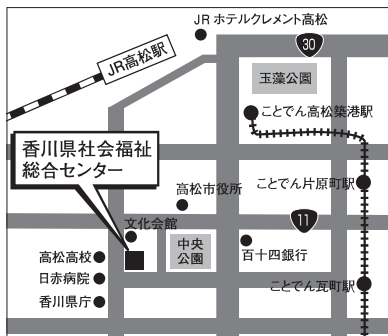

### 高松センタービル

高松市寿町2丁目4-20

#### 〈交通案内〉

○JR高松駅より徒歩10分  
○ことடன்高松築港駅より徒歩6分

## 高松 (11)

#### 〈交通案内〉

○JR高松駅より徒歩15分/バス約5分(県庁前または県庁北通下車)  
○ことடன்瓦町駅より徒歩約10分