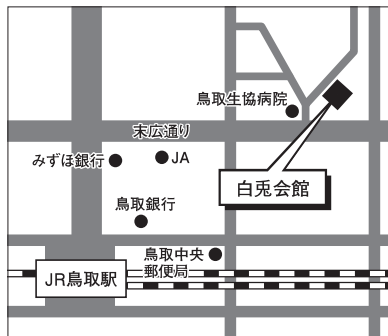

### KITENA新大阪

大阪市東淀川区東中島1-18-5

〈交通案内〉

○JR新大阪駅東口出口よ  
り徒歩3分  
○大阪メトロ御堂筋線新大  
阪駅中改札を出て5番出  
口を直進。JR新大阪駅  
東口出口より徒歩3分

## 姫路 (14)

### Office ADOCK(オフィスエードック)

姫路市駅前町222  
姫路駅前第1ビル5階

〈交通案内〉

○JR姫路駅(山陽本線・播  
但線・姫新線)下車、姫  
路城口(北口)から北へ  
徒歩約2分  
○山陽電鉄 山陽姫路駅(山  
陽電鉄本線)下車、北へ  
徒歩約2分

### 白兔会館

鳥取市末広温泉町556

〈交通案内〉

○JR鳥取駅(北口)より  
徒歩約8分