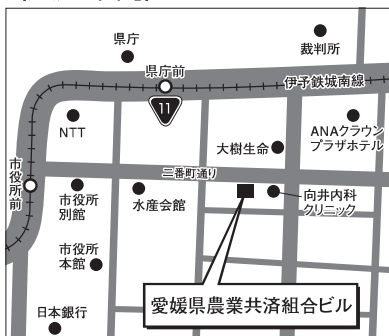

〈交通案内〉

○伊予鉄城南線 県庁前から徒歩3分
○伊予鉄城南線 市役所前から徒歩3分

※サテライト試験会場への問い合わせはできません。