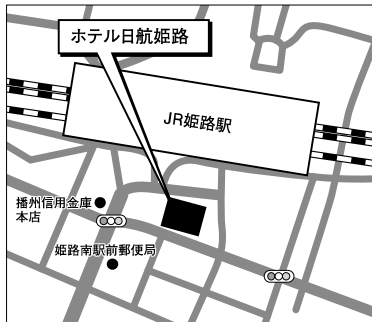

サテライト試験実施会場一覧

事前に46ページ以降の地図で会場番号と会場を確認しておくこと。

総合型選抜（基礎学力型）（10月21日）

都市名	会場番号	サテライト試験会場	人文科学部	教育学部	経営学部	薬学部	短期大学
高松	①	香川県社会福祉総合センター	◎	◎	◎	◎	◎

学校推薦選抜（11月16日・17日）

都市名	会場番号	サテライト試験会場	人文科学部	教育学部	経営学部	薬学部	短期大学
松江	②	松江テルサ	◎	◎	◎	◎	◎
高松	③	香川県社会福祉総合センター	◎	◎	◎	◎	◎
松山	④	愛媛県農業共済組合ビル	◎	◎	◎	◎	◎
大阪	⑤	新大阪ブリックビル		●	●	◎	
広島	⑥	広島 YMCA 国際文化センター	◎	◎	◎	◎	◎
高知	⑦	高知会館		●	●	◎	
福岡	⑧	リファレンス大博多ビル貸会議室		◎	◎	◎	
那覇	⑨	沖縄県青年会館		●	●	◎	

◎は面接併用タイプ、面接なしタイプ共通

●は教育心理学科、経営学部の面接なしタイプのみ

一般選抜（2月1日・2日）

都市名	会場番号	サテライト試験会場	人文科学部	教育学部	経営学部	薬学部	短期大学
津山	⑩	美作教育会館	◎	◎	◎	◎	2/1
松江	⑪	松江テルサ	◎	◎	◎	◎	2/1
高松	⑫	レクザムホール	◎	◎	◎	◎	2/1
松山	⑬	愛媛県農業共済組合ビル	◎	◎	◎	◎	2/1
大阪	⑭	新大阪ブリックビル	◎	◎	◎	◎	
姫路	⑮	ホテル日航姫路	◎	◎	◎	◎	2/1
鳥取	⑯	とりぎん文化会館	◎	◎	◎	◎	
広島	⑰	広島 YMCA 国際文化センター	◎	◎	◎	◎	2/1
防府	⑱	ルルス防府 (防府市地域協働支援センター)	◎	◎	◎	◎	
高知	⑲	高知会館	◎	◎	◎	◎	
福岡	⑳	リファレンス大博多ビル貸会議室	◎	◎	◎	◎	
那覇	㉑	沖縄県青年会館	◎	◎	◎	◎	

サテライト試験会場

- ・試験場の収容定員を超えた場合は、近隣の異なる試験場となることもある。その場合は受験票送付時に連絡する。
- ・試験場には付添者控室が用意されていない。
- ・試験場への問い合わせはできない。試験日当日の緊急連絡は本学入試課へすること。
- ・()内は会場番号

<p style="text-align: center;">津山 (10)</p> <p>美作教育会館 津山市大手町5-3</p> <p>〈交通案内〉</p>  <p>○JR津山駅より徒歩約7分</p>	<p style="text-align: center;">松江 (2) (11)</p> <p>松江テルサ 松江市朝日町478-18</p> <p>〈交通案内〉</p>  <p>○JR松江駅より徒歩1分 ○松江中央ランプより車で10分</p>
<p style="text-align: center;">高松 (1) (3)</p> <p>香川県社会福祉総合センター 高松市番町1-10-35</p> <p>〈交通案内〉</p>  <p>○JR高松駅より徒歩15分／バス約5分(県庁前または県庁北通下車) ○ことடன்瓦町駅より徒歩約10分</p>	<p style="text-align: center;">高松 (12)</p> <p>レクザムホール 高松市玉藻町9-10</p> <p>〈交通案内〉</p>  <p>○JR高松駅より徒歩8分 ○ことடன்高松築港駅より徒歩6分</p>
<p style="text-align: center;">松山 (4) (13)</p> <p>愛媛県農業共済組合ビル 松山市二番町4-4-2</p> <p>〈交通案内〉</p>  <p>○伊予鉄城南線 県庁前から徒歩3分 ○伊予鉄城南線 市役所前から徒歩3分</p>	<p style="text-align: center;">大阪 (5) (14)</p> <p>新大阪ブリックビル 大阪市淀川区宮原1-6-1 新大阪ブリックビル3F(株)ラソステ</p> <p>〈交通案内〉</p>  <p>○JR新大阪駅西口出口より徒歩3分 ○地下鉄御堂筋線新大阪駅1番出口より徒歩2分</p>

※サテライト試験会場への問い合わせはできません。

姫路 (15)

ホテル日航姫路

姫路市南駅前町100

<交通案内>

- JR姫路駅中央改札口南へ徒歩1分
- 山陽電鉄姫路駅より徒歩5分
- 姫路バイパス姫路南インターチェンジより車で10分

鳥取 (16)

とりぎん文化会館