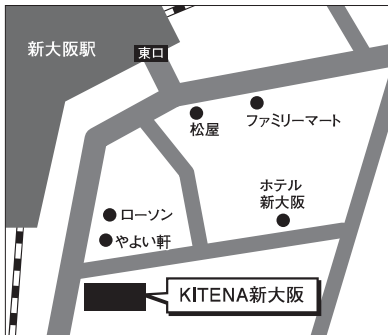

## 大阪 (5)

### 新大阪ブリックビル

大阪市淀川区宮原1-6-1  
新大阪ブリックビル3F(株)ラソント  
〈交通案内〉

○JR新大阪駅西口出口より  
徒歩3分  
○大阪メトロ御堂筋線新大  
阪駅1番出口より徒歩2  
分

## 大阪 (13)

### KITENA新大阪

大阪市東淀川区東中島1-18-5

〈交通案内〉

○JR新大阪駅東口出口よ  
り徒歩3分  
○大阪メトロ御堂筋線新大  
阪駅中改札を出て5番出  
口を直進。JR新大阪駅  
東口出口より徒歩3分