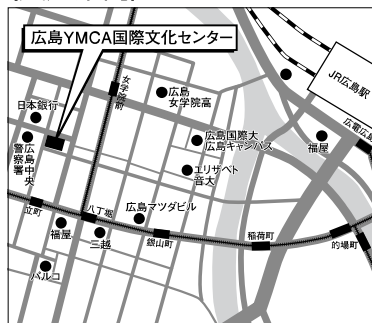

サテライト試験会場

- ・試験場の収容定員を超えた場合は、近隣の異なる試験場となることもある。その場合は受験票送付時に連絡する。
- ・試験場には付添者控室が用意されていない。
- ・試験場への問い合わせはできない。試験日当日の緊急連絡は本学入試課へすること。
- ・()内は会場番号

<p style="text-align: center;">津山 (10)</p> <p>美作教育会館 津山市大手町5-3</p> <p>〈交通案内〉</p>  <p>○JR津山駅より徒歩約7分</p>	<p style="text-align: center;">松江 (2) (11)</p> <p>松江テルサ 松江市朝日町478-18</p> <p>〈交通案内〉</p>  <p>○JR松江駅より徒歩1分 ○松江中央ランプより車で10分</p>
<p style="text-align: center;">高松 (1) (3)</p> <p>香川県社会福祉総合センター 高松市番町1-10-35</p> <p>〈交通案内〉</p>  <p>○JR高松駅より徒歩15分／バス約5分(県庁前または県庁北通下車) ○ことடன்瓦町駅より徒歩約10分</p>	<p style="text-align: center;">高松 (12)</p> <p>レクザムホール 高松市玉藻町9-10</p> <p>〈交通案内〉</p>  <p>○JR高松駅より徒歩8分 ○ことடன்高松築港駅より徒歩6分</p>
<p style="text-align: center;">松山 (4) (13)</p> <p>愛媛県農業共済組合ビル 松山市二番町4-4-2</p> <p>〈交通案内〉</p>  <p>○伊予鉄城南線 県庁前から徒歩3分 ○伊予鉄城南線 市役所前から徒歩3分</p>	<p style="text-align: center;">大阪 (5) (14)</p> <p>新大阪ブリックビル 大阪市淀川区宮原1-6-1 新大阪ブリックビル3F(株)ラソステ</p> <p>〈交通案内〉</p>  <p>○JR新大阪駅西口出口より徒歩3分 ○地下鉄御堂筋線新大阪駅1番出口より徒歩2分</p>

※サテライト試験会場への問い合わせはできません。

姫路 (15)

ホテル日航姫路

姫路市南駅前町100

<交通案内>

- JR姫路駅中央改札口南へ徒歩1分
- 山陽電鉄姫路駅より徒歩5分
- 姫路バイパス姫路南インターチェンジより車で10分

鳥取 (16)

とりぎん文化会館

鳥取市尚徳町101-5

<交通案内>

- JR鳥取駅から若桜街道を県庁方面へ徒歩20分
- 鳥取バスターミナルからバス5分
湖山・鳥大線・賀露線など「県庁日赤前」下車すぐ
- 100円循環バス「くる梨」15分
「とりぎん文化会館」下車すぐ

広島 (6 17)

広島YMCA国際文化センター

広島市中区八丁堀7-11

<交通案内>

- 市内電車(5番以外)立町電停下車徒歩3分
- アストラムライン県庁前駅下車徒歩5分
- JR広島駅からタクシーで10分
- 広島バスセンターから徒歩5分
- 宇品港からJR広島駅行き市内電車(1番)立町電停下車徒歩3分

防府 (18)

ルルサス防府(防府市地域協働支援センター)

防府市栄町1-5-1

<交通案内>

- JR防府駅から徒歩1分

高知 (7 19)

高知会館

高知県高知市本町5-6-42