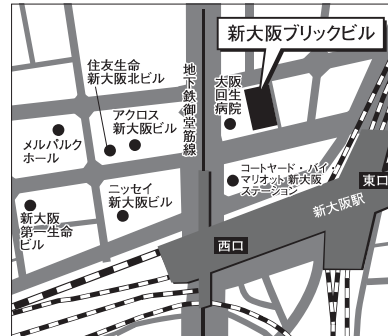

#### 〈交通案内〉

○伊予鉄城南線 県庁前から徒歩3分  
○伊予鉄城南線 市役所前から徒歩3分

※サテライト試験会場への問い合わせはできません。

### 二番町ホール

松山市二番町3丁目8-21  
久保豊二番町ビル  
〈交通案内〉

○伊予鉄道城南線 大街道  
駅より徒歩1分

## 大阪 (5)

### 新大阪ブリックビル

大阪市淀川区宮原1-6-1  
新大阪ブリックビル3F(株)ラソント  
〈交通案内〉

○JR新大阪駅西口出口より  
徒歩3分  
○大阪メトロ御堂筋線新大  
阪駅1番出口より徒歩2  
分