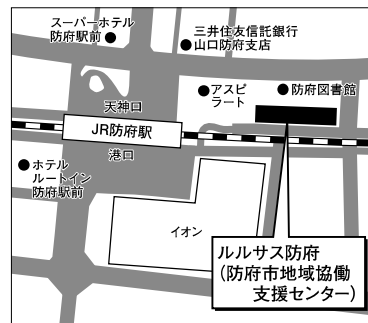

サテライト試験会場

- ・試験場の収容定員を超えた場合は、近隣の異なる試験場となることもある。その場合は受験票送付時に連絡する。
- ・試験場には付添者控室が用意されていない。
- ・試験場への問い合わせはできない。試験日当日の緊急連絡は本学入試課へすること。
- ・()内は会場番号

<p style="text-align: center;">津山 (10)</p> <p>美作教育会館 津山市大手町5-3</p> <p>〈交通案内〉</p>  <p>○JR津山駅より徒歩約7分</p>	<p style="text-align: center;">松江 (2) (11)</p> <p>松江テルサ 松江市朝日町478-18</p> <p>〈交通案内〉</p>  <p>○JR松江駅より徒歩1分 ○松江中央ランプより車で10分</p>
<p style="text-align: center;">高松 (1) (3)</p> <p>香川県社会福祉総合センター 高松市番町1-10-35</p> <p>〈交通案内〉</p>  <p>○JR高松駅より徒歩15分／バス約5分(県庁前または県庁北通下車) ○ことடன்瓦町駅より徒歩約10分</p>	<p style="text-align: center;">高松 (12)</p> <p>レクザムホール 高松市玉藻町9-10</p> <p>〈交通案内〉</p>  <p>○JR高松駅より徒歩8分 ○ことடன்高松築港駅より徒歩6分</p>
<p style="text-align: center;">松山 (4) (13)</p> <p>愛媛県農業共済組合ビル 松山市二番町4-4-2</p> <p>〈交通案内〉</p>  <p>○伊予鉄城南線 県庁前から徒歩3分 ○伊予鉄城南線 市役所前から徒歩3分</p>	<p style="text-align: center;">大阪 (5) (14)</p> <p>新大阪ブリックビル 大阪市淀川区宮原1-6-1 新大阪ブリックビル3F(株)ラソステ</p> <p>〈交通案内〉</p>  <p>○JR新大阪駅西口出口より徒歩3分 ○地下鉄御堂筋線新大阪駅1番出口より徒歩2分</p>

※サテライト試験会場への問い合わせはできません。

姫路 (15)

ホテル日航姫路

姫路市南駅前町100

<交通案内>

- JR姫路駅中央改札口南へ徒歩1分
- 山陽電鉄姫路駅より徒歩5分
- 姫路バイパス姫路南インターチェンジより車で10分

鳥取 (16)

とりぎん文化会館

鳥取市尚徳町101-5

<交通案内>

- JR鳥取駅から若桜街道を県庁方面へ徒歩20分
- 鳥取バスターミナルからバス5分
湖山・鳥大線・賀露線など「県庁日赤前」下車すぐ
- 100円循環バス「くる梨」15分
「とりぎん文化会館」下車すぐ

広島 (6 17)

広島YMCA国際文化センター

広島市中区八丁堀7-11

<交通案内>

- 市内電車(5番以外)立町電停下車徒歩3分
- アストラムライン県庁前駅下車徒歩5分
- JR広島駅からタクシーで10分
- 広島バスセンターから徒歩5分
- 宇品港からJR広島駅行き市内電車(1番)立町電停下車徒歩3分

防府 (18)

ルルサス防府(防府市地域協働支援センター)

防府市栄町1-5-1

<交通案内>

- JR防府駅から徒歩1分

高知 (7 19)

高知会館

高知県高知市本町5-6-42