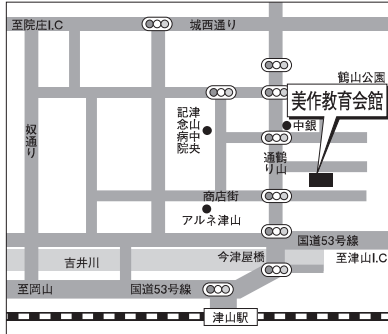

サテライト試験会場

- ・試験場の収容定員を超えた場合は、近隣の異なる試験場となることがあります。その場合は本学ホームページを通じて連絡します。
- ・試験場には付添者控室はありません。
- ・試験場への問い合わせはできません。試験日当日の緊急連絡は本学入試課へお願いします。
- ・( )内は会場番号。

津山 (9)

美作教育会館

津山市大手町5-3

〈交通案内〉

○JR津山駅より徒歩約7分

松江 (2) (10)

松江テルサ

松江市朝日町478-18