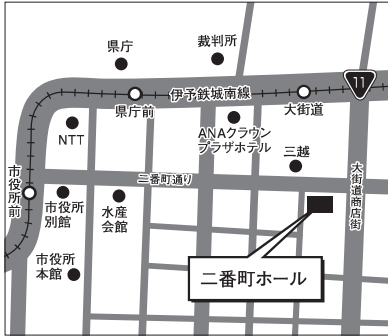

## 松山 (4)

#### 〈交通案内〉

○伊予鉄城南線 県庁前から徒歩3分  
○伊予鉄城南線 市役所前から徒歩3分

※サテライト試験会場への問い合わせはできません。

## 松山 (12)

### 二番町ホール

松山市二番町3丁目8-21  
久保豊二番町ビル  
〈交通案内〉

○伊予鉄道城南線 大街道  
駅より徒歩1分