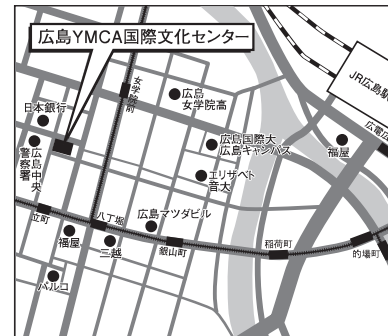

### Office ADOCK(オフィスエードック)

姫路市駅前町222  
姫路駅前第1ビル5階

〈交通案内〉

○JR姫路駅(山陽本線・播  
但線・姫新線)下車、姫  
路城口(北口)から北へ  
徒歩約2分  
○山陽電鉄 山陽姫路駅(山  
陽電鉄本線)下車、北へ  
徒歩約2分

## 鳥取 (15)

### 白兔会館

鳥取市末広温泉町556

〈交通案内〉

○JR鳥取駅(北口)より  
徒歩約8分

### 広島YMCA国際文化センター

広島市中区八丁堀7-11

〈交通案内〉

○市内電車(5番以外)立  
町電停下車徒歩3分  
○アストラムライン県庁  
前駅下車徒歩5分  
○JR広島駅からタクシ  
ーで10分  
○広島バスセンターから  
徒歩5分  
○宇品港からJR広島駅行  
き市内電車(1番)立町  
電停下車徒歩3分

※サテライト試験会場への問い合わせはできません。

<p style="text-align: center;"><b>防府 (17)</b></p> <p><b>ルルサス防府(防府市地域協働支援センター)</b> 防府市栄町1-5-1</p> <p>〈交通案内〉</p>  <p>○JR防府駅から徒歩1分</p>	<p style="text-align: center;"><b>高知 (7) (18)</b></p> <p><b>高知会館</b> 高知県高知市本町5-6-42</p> <p>〈交通案内〉</p>  <p>○JR高知駅から車で5分 ○JR高知駅より市電、バスで15分県庁前駅下車徒歩すぐ</p>
<p style="text-align: center;"><b>福岡 (8) (19)</b></p> <p><b>リファレンス大博多ビル貸会議室</b> 福岡市博多区博多駅前2丁目20-1 大博多ビル11F・12F</p> <p>〈交通案内〉</p>  <p>○JR博多駅博多口より徒歩7分 ○福岡市営地下鉄博多駅博多改札口より徒歩7分 ○福岡市営地下鉄祇園駅改札口より徒歩5分 ○西鉄バス駅前1丁目バス停より徒歩1分</p>	<p style="text-align: center;"><b>那覇 (20)</b></p> <p><b>沖縄県青年会館</b> 那覇市久米2-15-23</p> <p>〈交通案内〉</p>  <p>○那覇バスターミナルより徒歩10分 ○ゆいレール旭橋駅より徒歩5分 ○地下駐車場完備</p>