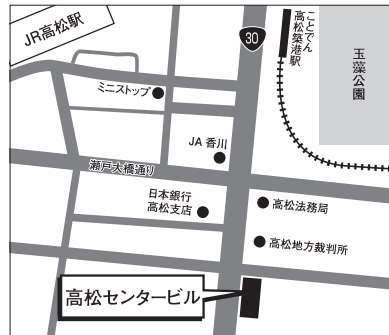

〈交通案内〉

○JR高松駅より徒歩10分
○ことடன்高松築港駅より徒歩6分

高松 (11)

香川県社会福祉総合センター

高松市番町1-10-35