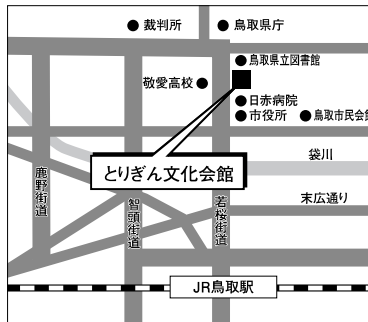

サテライト試験実施会場一覧

事前に46ページ以降の地図で会場番号と会場を確認しておくこと。

総合型選抜（基礎学力型）（10月21日）

都市名	会場番号	サテライト試験会場	人文科学部	教育学部	経営学部	薬学部	短期大学
高松	①	香川県社会福祉総合センター	◎	◎	◎	◎	◎

学校推薦選抜（11月16日・17日）

都市名	会場番号	サテライト試験会場	人文科学部	教育学部	経営学部	薬学部	短期大学
松江	②	松江テルサ	◎	◎	◎	◎	◎
高松	③	香川県社会福祉総合センター	◎	◎	◎	◎	◎
松山	④	愛媛県農業共済組合ビル	◎	◎	◎	◎	◎
大阪	⑤	新大阪ブリックビル		●	●	◎	
広島	⑥	広島 YMCA 国際文化センター	◎	◎	◎	◎	◎
高知	⑦	高知会館		●	●	◎	
福岡	⑧	リファレンス大博多ビル貸会議室		◎	◎	◎	
那覇	⑨	沖縄県青年会館		●	●	◎	

サテライト試験会場

- ・試験場の収容定員を超えた場合は、近隣の異なる試験場となることもある。その場合は受験票送付時に連絡する。
- ・試験場には付添者控室が用意されていない。
- ・試験場への問い合わせはできない。試験日当日の緊急連絡は本学入試課へすること。
- ・()内は会場番号

<p style="text-align: center;">津山 (10)</p> <p>美作教育会館 津山市大手町5-3</p> <p>〈交通案内〉</p>  <p>○JR津山駅より徒歩約7分</p>	<p style="text-align: center;">松江 (2) (11)</p> <p>松江テルサ 松江市朝日町478-18</p> <p>〈交通案内〉</p>  <p>○JR松江駅より徒歩1分 ○松江中央ランプより車で10分</p>
<p style="text-align: center;">高松 (1) (3)</p> <p>香川県社会福祉総合センター 高松市番町1-10-35</p> <p>〈交通案内〉</p>  <p>○JR高松駅より徒歩15分／バス約5分(県庁前または県庁北通下車) ○ことடன்瓦町駅より徒歩約10分</p>	<p style="text-align: center;">高松 (12)</p> <p>レクザムホール 高松市玉藻町9-10</p> <p>〈交通案内〉</p>  <p>○JR高松駅より徒歩8分 ○ことடன்高松築港駅より徒歩6分</p>
<p style="text-align: center;">松山 (4) (13)</p> <p>愛媛県農業共済組合ビル 松山市二番町4-4-2</p> <p>〈交通案内〉</p>  <p>○伊予鉄城南線 県庁前から徒歩3分 ○伊予鉄城南線 市役所前から徒歩3分</p>	<p style="text-align: center;">大阪 (5) (14)</p> <p>新大阪ブリックビル 大阪市淀川区宮原1-6-1 新大阪ブリックビル3F(株)ラソステ</p> <p>〈交通案内〉</p>  <p>○JR新大阪駅西口出口より徒歩3分 ○地下鉄御堂筋線新大阪駅1番出口より徒歩2分</p>

※サテライト試験会場への問い合わせはできません。

姫路 (15)

ホテル日航姫路

姫路市南駅前町100

<交通案内>

- JR姫路駅中央改札口南へ徒歩1分
- 山陽電鉄姫路駅より徒歩5分
- 姫路バイパス姫路南インターチェンジより車で10分

鳥取 (16)

とりぎん文化会館

鳥取市尚徳町101-5

<交通案内>

- JR鳥取駅から若桜街道を県庁方面へ徒歩20分
- 鳥取バスターミナルからバス5分
湖山・鳥大線・賀露線など「県庁日赤前」下車すぐ
- 100円循環バス「くる梨」15分
「とりぎん文化会館」下車すぐ

広島 (6 17)

広島YMCA国際文化センター

広島市中区八丁堀7-11

<交通案内>

- 市内電車(5番以外)立町電停下車徒歩3分
- アストラムライン県庁前駅下車徒歩5分
- JR広島駅からタクシーで10分
- 広島バスセンターから徒歩5分
- 宇品港からJR広島駅行き市内電車(1番)立町電停下車徒歩3分